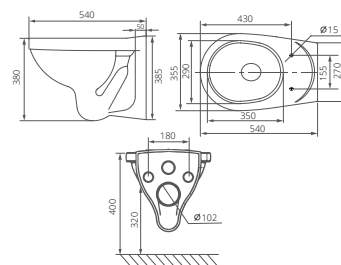

ПЭК

Артикул 1.3815.9.S00.00B.2

Комплектация стандарт:
подвесной унитаз с полипропиленовым сиденьем, инсталляция, панель смыва белого цвета

Артикул 1.3816.4.S00.00B.2

Комплектация комфорт:
подвесной унитаз с полипропиленовым сиденьем с функцией мягкого закрывания, инсталляция, панель смыва белого цвета