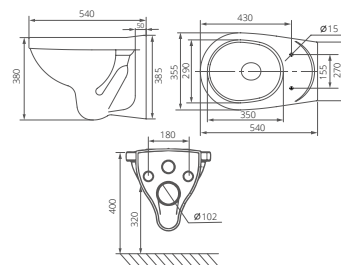

ПЭК

Артикул 1.3815.9.S00.00B.0

Комплектация стандарт:
подвесной унитаз с полипропиленовым сиденьем, инсталляция, панель смыва хромированная глянцевая

Артикул 1.3816.4.S00.00B.0

Комплектация комфорт:
подвесной унитаз с полипропиленовым сиденьем с функцией мягкого закрывания, инсталляция, панель смыва хромированная глянцевая