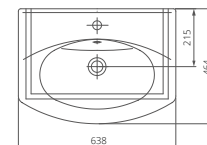

Мебельный умывальник

Артикул 1.3120.7.S00.11B.0

Комплектация с отверстием перелива,
с отверстием для смесителя