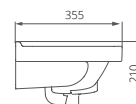

ВИЗИТ-55

Мебельный умывальник

Артикул 1.3115.3.S00.11B.0

Комплектация с отверстием перелива,
с отверстием для смесителя,
возможна установка на кронштейны

ГРАЦИЯ

Мебельный умывальник

Артикул 1.3120.3.S00.11B.0