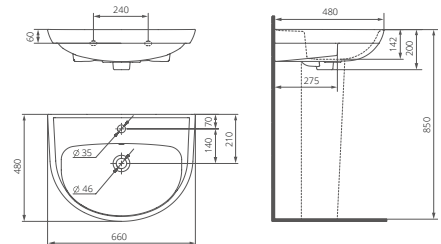

- Умывальник на пьедестал**
- Артикул 1.3117.6.S00.11B.0
Комплектация с отверстием перелива
с отверстием для смесителя,
возможна установка на кронштейны
- Артикул 1.3117.6.S00.01B.0
Комплектация с отверстием для перелива,
без отверстия для смесителя,
возможна установка на кронштейны