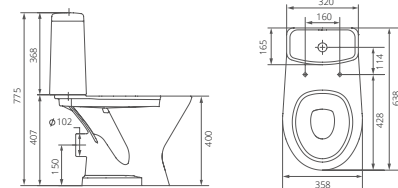

Артикул 1.3120.3.S00.11B.0

Комплектация с отверстием перелива,
с отверстием для смесителя

Мебельный умывальник

Унитаз-компакт

Артикул 1.P210.3.S00.00B.F

Комплектация комфорт:
бачок с механизмом двухрежимного
слива, чаша с горизонтальным выпуском,
сиденье с крышкой из полипропилена