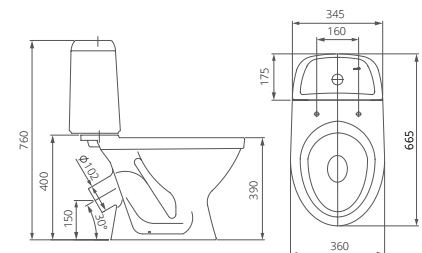

ПРАЙМ

Раковина «Прайм» - новинка 2022 года. Создана с учетом современных требований к дизайну и функционалу. Оптимальный размер и форма чаши гарантируют удобство в использовании. Вместе унитазом-компактом «Прайм» отлично дополняют друг друга.

1. **Умывальник на пьедестал**
2. Артикул 1.3117.6.S00.11B.0
   Комплектация с отверстием перелива
   с отверстием для смесителя,
   возможна установка на кронштейны
3. Артикул 1.3117.6.S00.01B.0
   Комплектация с отверстием для перелива,
   без отверстия для смесителя,
   возможна установка на кронштейны

Пьедестал

1. Артикул 1.3605.3.S00.00B.0

1. **Унитаз-компакт**
2. Артикул 1.P205.4.S00.00B.F
   Комплектация стандарт:
   бачок с механизмом двухрежимного
   слива, чаша с косым выпуском, сиденье с
   крышкой из полипропилена
3. Артикул 1.P206.3.S00.00B.F
   Комплектация комфорт
   бачок с механизмом двухрежимного
   слива, чаша с косым выпуском, сиденье с
   крышкой из полипропилена с функцией
   мягкого закрывания